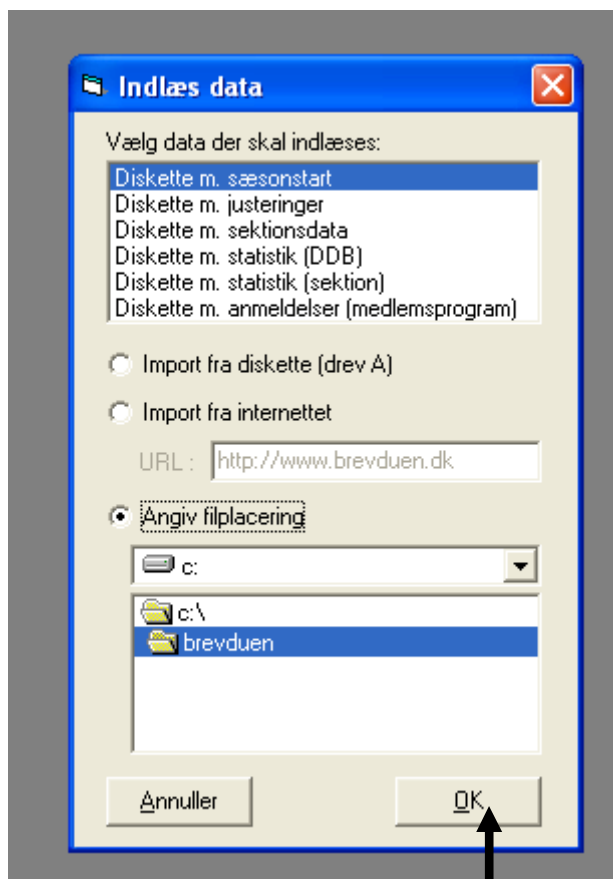

Öppna föreningsprogrammet. Följ anvisningarna på bilderna.

Se till så att alla era inställningar ser ut som på bilden.
Klicka sen på ok.