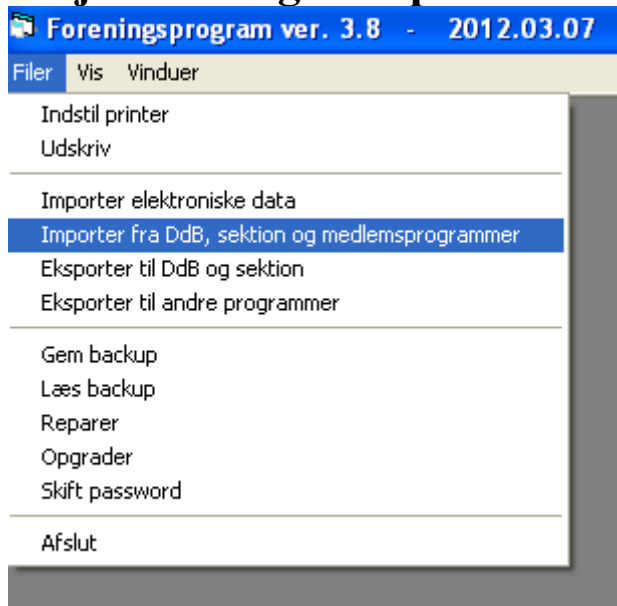

Nedladdning av KAR-fil till DdBs föreningsprogram.

**DdBs klubb fil med information inför säsongstarten heter
KAR???.Dat.**

Exempel KAR026.Dat är 26 BK Frams klubbfil.

**Denna fil kan kopieras från usb-minne eller laddas hem
från Förbundets hemsida.**

**Den ska sparas i mappen Brevduen som ligger direkt
under C biblioteket. se exp:**

**När detta är gjort ska ni importera denna fil till DdBs
föreningssystem.**

Öppna föreningsprogrammet. Följ anvisningarna på bilderna.