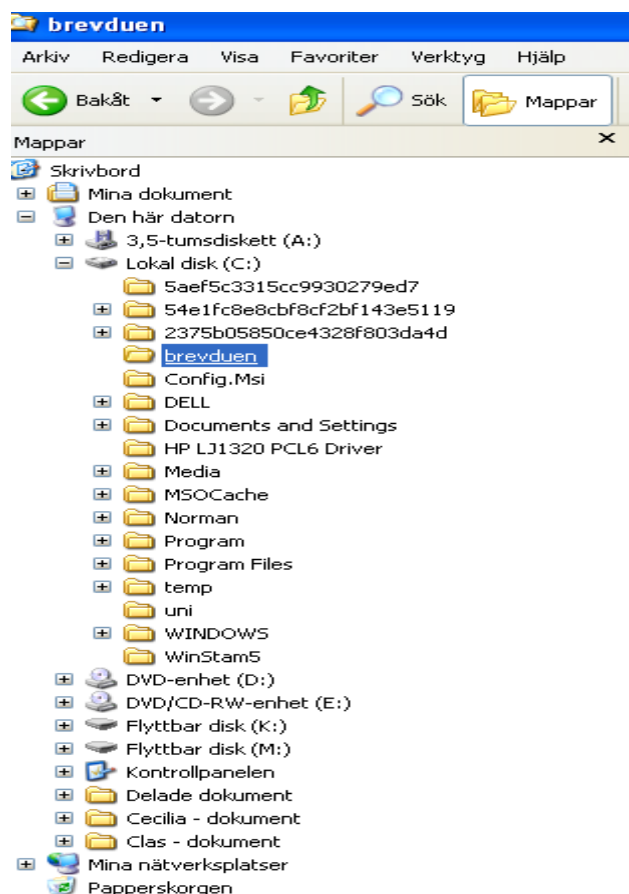

Nedladdning av KAR-fil till DdBs föreningsprogram.

**DdBs klubb fil med information inför säsongstarten heter
KAR???.Dat.**

Exempel KAR026.Dat är 26 BK Frams klubbfil.

**Denna fil kan kopieras från usb-minne eller laddas hem
från Förbundets hemsida.**

**Den ska sparas i mappen Brevduen som ligger direkt
under C biblioteket. se exp:**

**När detta är gjort ska ni importera denna fil till DdBs
föreningssystem.**