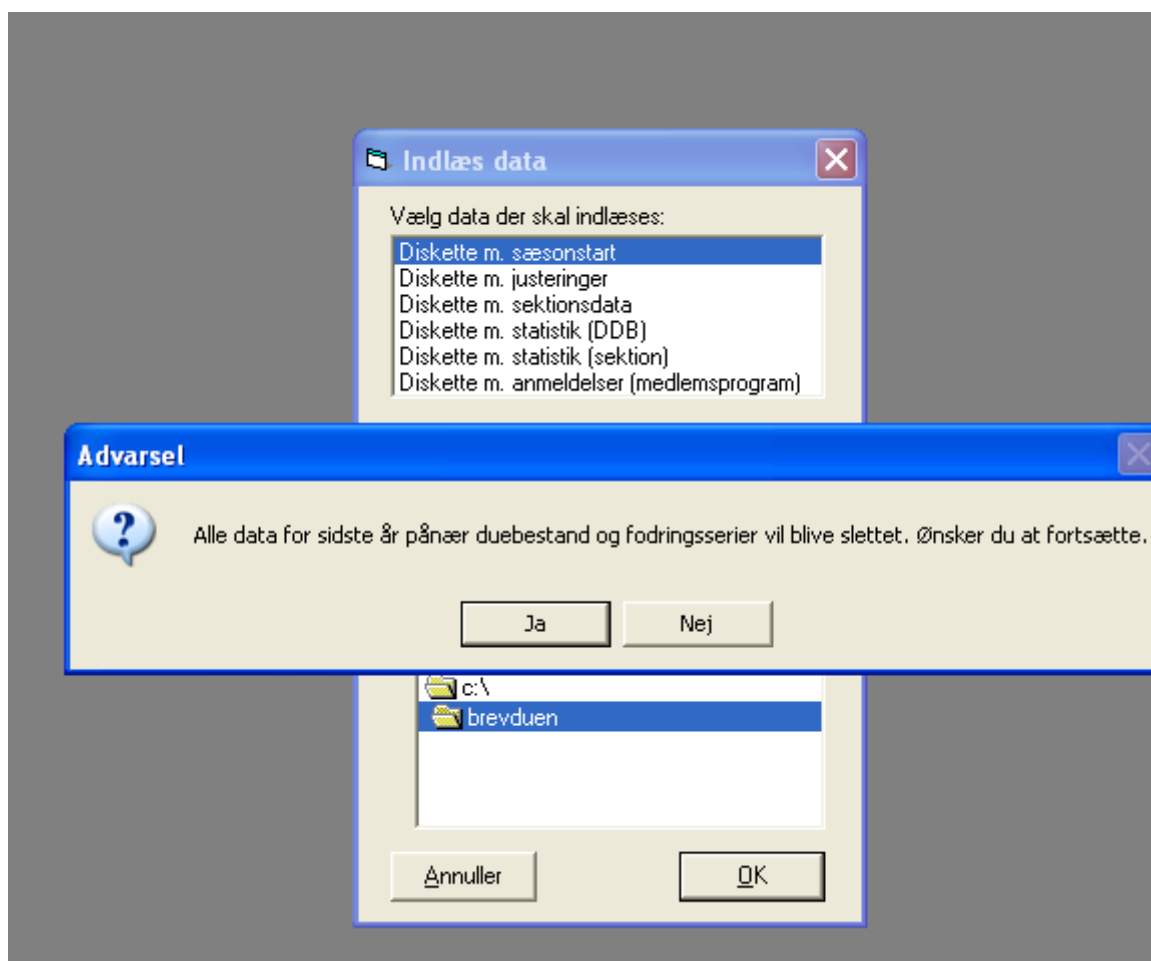

Svara ja på denna fråga.

Nu har ni importerat säsongstart till ert föreningsprogram.